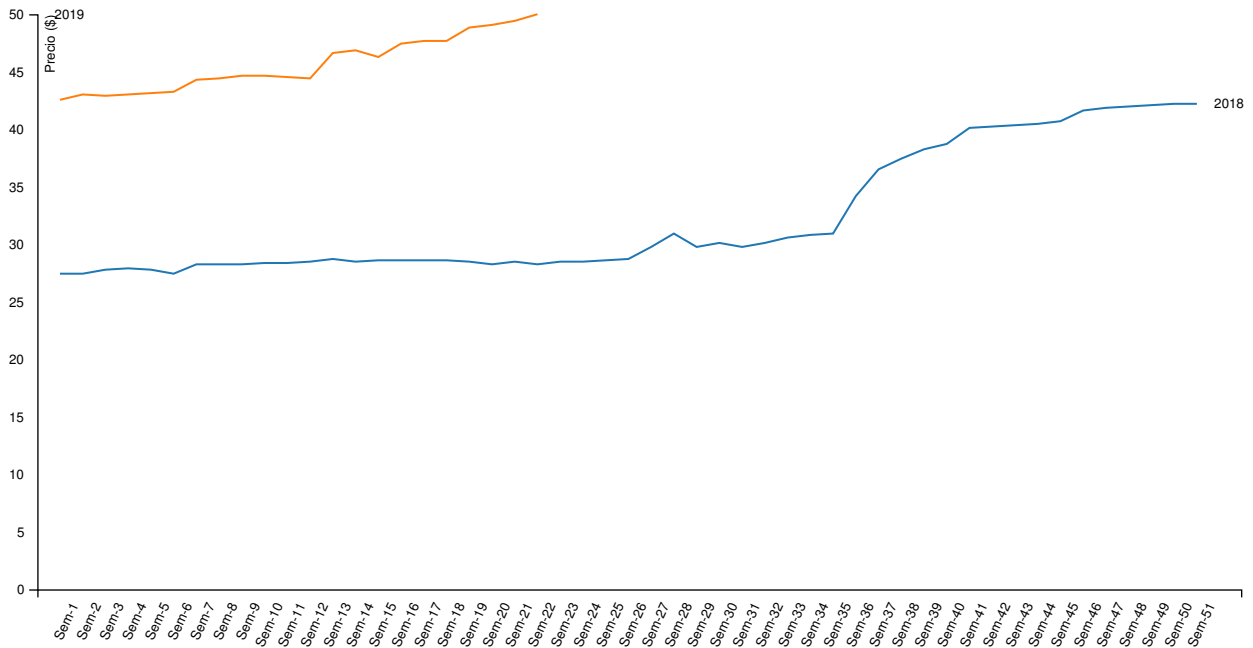

Variaciones intersemanales de precio por kilo vivo y por cabezas

\$ / kg. Vivo	Capón general	Capón sin tipificar	Capón tipificado ²	Chanchas
Semana actual	42,52	41,05	46,69	27,61
Semana anterior	41,65	40,26	46,07	26,61
Variación (%)	2,07	1,96	1,34	3,76

Cabezas	Capón general	Capón sin tipificar	Capón tipificado ²	Chanchas
Semana actual	79.733	58.955	20.778	1.523
Semana anterior	77.574	58.985	18.589	1.343
Variación (%)	2,78	-0,05	11,78	13,4

¹ Para el cálculo del precio mínimo y máximo se toma como mínimo el 10% de las cabezas de menor y mayor precio respectivamente.

² Según sistema de tipificación por magro.

SISTEMA INFORMATIVO DE PRECIOS PORCINOS

Publicación semanal

Semana 22/2019

Evolución semanal de precios máximos para la categoría "Capón general"

Evolución semanal de las cabezas evaluadas para la categoría "Capón general"